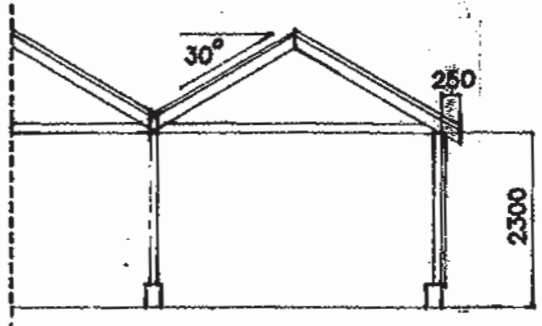

PLAN

SNITT

FASADE 1

FASADE 2

FASADE 3

FASADE 4

A TAKVINKEL ENDRET	28.05.05
RETTELSER	DATO

BYGGHERRE:
KLOKKARBUKTA HYTTEFORENING